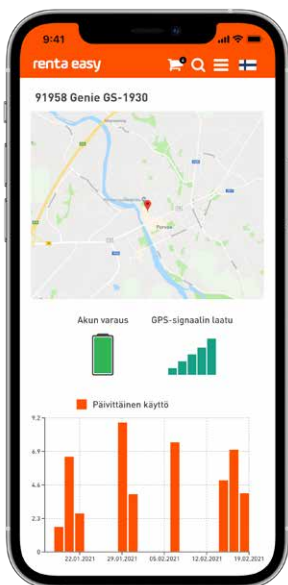

renta easy

VUOKRAAMO TASKUSSASI

WWW.RENTAEASY.FI

renta easy

MIKÄ ON RENTA EASY?

Konevuokraamoketju Rentan kehittämä vuokraus- ja kalustonhallintasovellus. Sovellus on ladattavissa AppStoresta ja Google Play -kaupasta. Sovellus toimii myös selaimella osoitteessa: www.rentaeasy.fi

HALLITSE VUOKRAKALUSTOA

Renta Easy -sovelluksen avulla käyttäjä voi vuokrata ja hallita kalustoa. Käyttäjä pystyy helposti tarkistamaan päivittäiset ja kuukausittaiset kalustokustannukset. Lisäksi sovelluksen avulla pystyy tarkastelemaan kalustoa työmaittain. Työmaan hallinta on helpompaa, kun vuokraaja tietää missä kalusto on vuokralla ja kuinka paljon se kustantaa. Myös ylimääräinen kalusto on mahdollista palauttaa Easyn kautta!