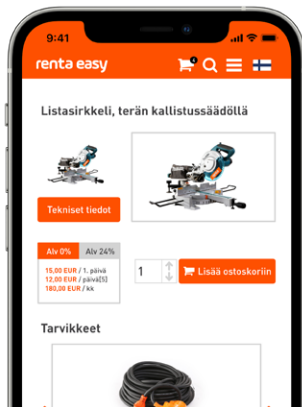

renta easy

VUOKRAAMO TASKUSSASI

WWW.RENTAEASY.FI

renta easy

MIKÄ ON RENTA EASY?

Konevuokraamoketju Rentan kehittämä vuokraus- ja kalustonhallintasovellus. Sovellus on ladattavissa AppStoresta ja Google Play -kaupasta. Sovellus toimii myös selaimella osoitteessa: www.rentaeasy.fi

HALLITSE VUOKRAKALUSTOA

Renta Easy -sovelluksen avulla käyttäjä voi vuokrata ja hallita kalustoa. Käyttäjä pystyy helposti tarkistamaan päivittäiset ja kuukausittaiset kalustokustannukset. Lisäksi sovelluksen avulla pystyy tarkastelemaan kalustoa työmaittain. Työmaan hallinta on helpompaa, kun vuokraaja tietää missä kalusto on vuokralla ja kuinka paljon se kustantaa. Myös ylimääräinen kalusto on mahdollista palauttaa Easyn kautta!