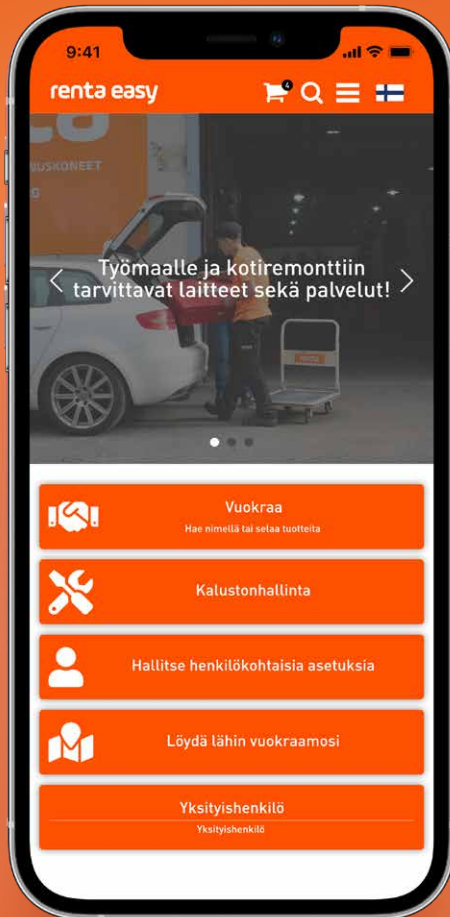

renta easy

VUOKRAAMO TASKUSSASI

WWW.RENTAEASY.FI

renta easy

MIKÄ ON RENTA EASY?

Konevuokraamoketju Rentan kehittämä vuokraus- ja kalustonhallintasovellus. Sovellus on ladattavissa AppStoresta ja Google Play -kaupasta. Sovellus toimii myös selaimella osoitteessa: www.rentaeasy.fi

HALLITSE VUOKRAKALUSTOA

Renta Easy -sovelluksen avulla käyttäjä voi vuokrata ja hallita kalustoa. Käyttäjä pystyy helposti tarkistamaan päivittäiset ja kuukausittaiset kalustokustannukset. Lisäksi sovelluksen avulla pystyy tarkastelemaan kalustoa työmaittain. Työmaan hallinta on helpompaa, kun vuokraaja tietää missä kalusto on vuokralla ja kuinka paljon se kustantaa. Myös ylimääräinen kalusto on mahdollista palauttaa Easyn kautta!